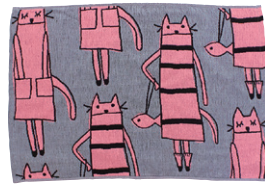

6521 キッチンクロス
¥800-(+税)
約 34×50cm
発注単位: 10